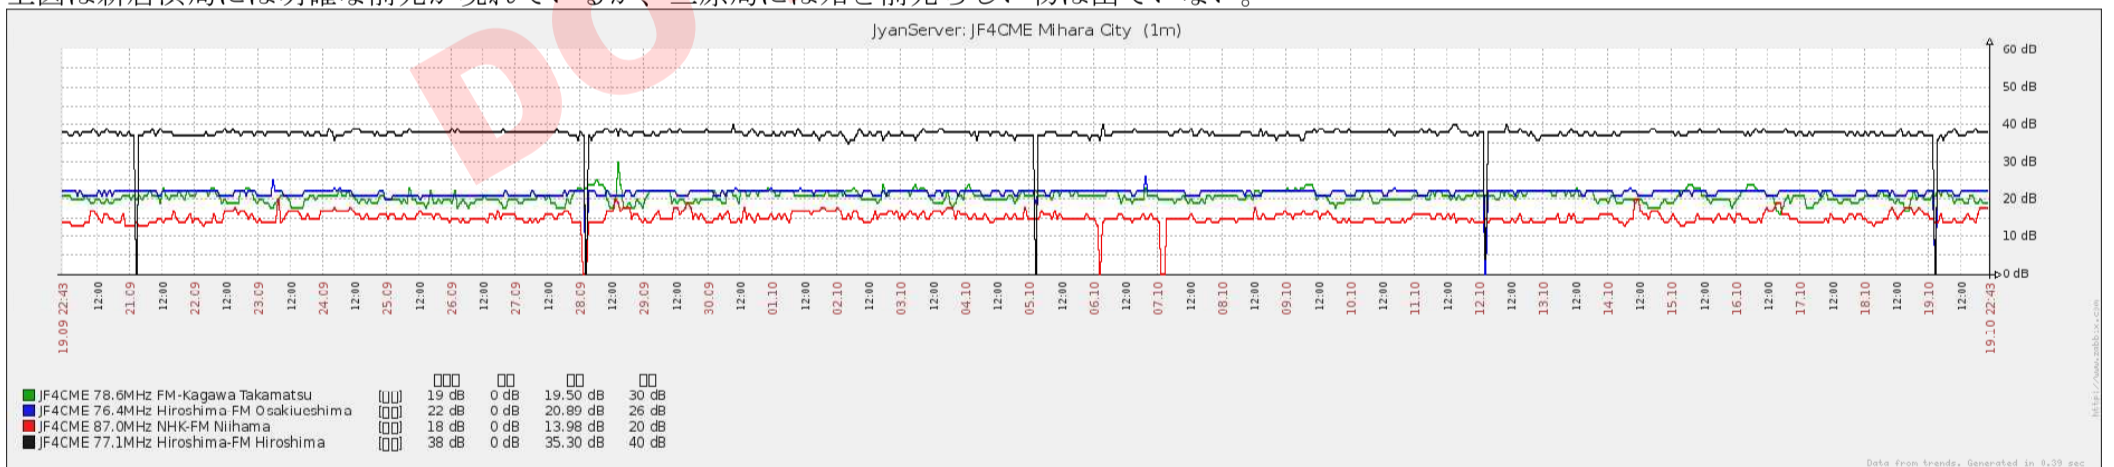

上図は新居浜局には明確な前兆が現れているが、三原局には殆ど前兆らしい物は出ていない。

2015/10/18 08:36:52.1 鳥取県中部
群発地震
35° 26.3' N 133° 54.7' E 8km M 4.3 4

- 鳥取県 4 湯梨浜町龍島*
- 3 鳥取市鹿野町鹿野小学校* 倉吉市葵町* 湯梨浜町久留* 北栄町土下* 北栄町由良宿*
- 2 鳥取市吉方 鳥取市吉成* 鳥取市福部町細川* 鳥取市気高町浜村* 鳥取市鹿野町鹿野* 鳥取市青谷町青谷* 三朝町大瀬* 琴浦町赤碓* 琴浦町徳万* 湯梨浜町泊* 日吉津村日吉津*
- 1 鳥取市用瀬町用瀬* 岩美町浦富 八頭町郡家* 倉吉市岩倉長峯 倉吉市関金町大鳥居* 琴浦町赤碓中学校* 米子市博労町 米子市淀江町* 境港市東本町 境港市上道町* 大山町赤坂* 鳥取日野町根雨* 江府町江尾* 鳥取南部町天萬* 伯耆町吉長* 伯耆町溝口
- 島根県 1 安来市伯太町東母里* 隠岐の島町都万*
- 岡山県 1 津山市小中原* 津山市新野東* 津山市中北下* 津山市加茂町* 津山市阿波* 鏡野町井坂* 鏡野町上齋原* 真庭市豊栄* 真庭市蒜山下和* 真庭市蒜山下福田* 真庭市蒜山上福田* 和气町尺所* 赤磐市上市 岡山北区建部町* 岡山東区瀬戸町*
- 広島県 1 府中町大通り*
- 香川県 1 東かがわ市西村 土庄町甲 さぬき市長尾総合公園* さぬき市長尾東*